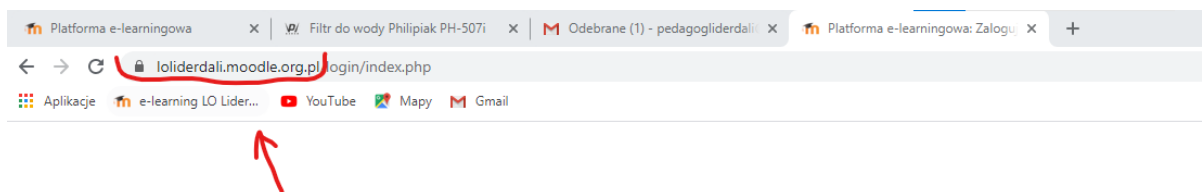

Instrukcja logowania się na MOODLE

1. W przeglądarce internetowej w pasku adresu wpisz: LOLIDERDALI.MOODLE.ORG.PL

2. W prawym górnym rogu wciśnij „ZALOGUJ SIĘ”

3. Utwórz swoje konto w szkolnej platformie MOODLE, wciśnij przycisk „ZACZNIJ OD UTWORZENIA NOWEGO KONTA” i postępuj zgodnie z instrukcją

LO Szkoła Liderów LO im. Salvadora Dalego

Sesja wygasta. Zaloguj się ponownie.

Nazwa użytkownika / e-mail

Hasło

Zapamiętaj login

Zaloguj się

Zapamiętałeś(aś) nazwy użytkownika lub hasła?
Przyjmowanie cookies (ciasteczek) musi być włączone w Twojej przeglądarce