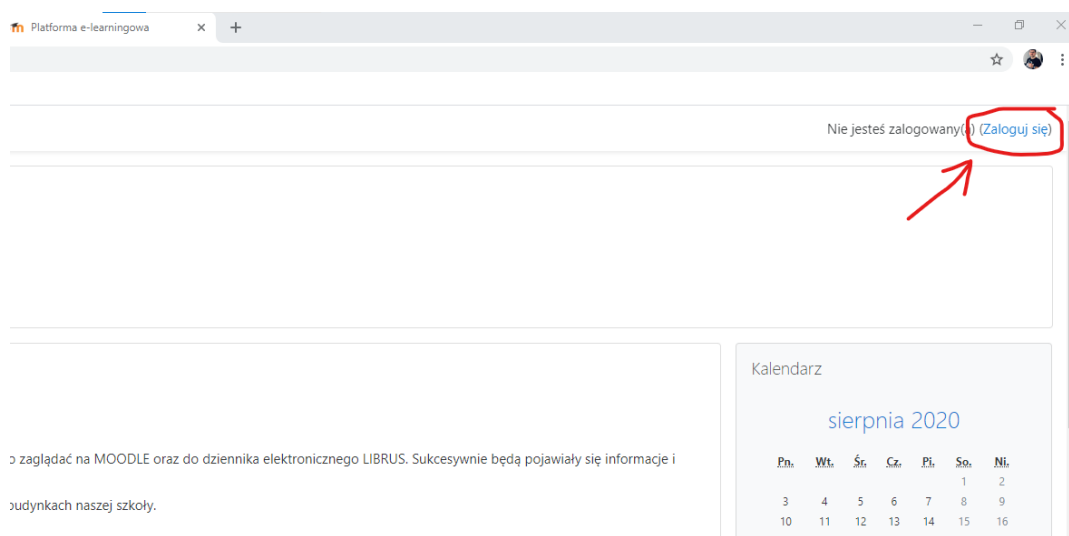

Instrukcja logowania się na MOODLE

1. W przeglądarce internetowej w pasku adresu wpisz: LOLIDERDALI.MOODLE.ORG.PL

2. W prawym górnym rogu wciśnij „ZALOGUJ SIĘ”

3. Utwórz swoje konto w szkolnej platformie MOODLE, wciśnij przycisk „ZACZNIJ OD UTWORZENIA NOWEGO KONTA” i postępuj zgodnie z instrukcją

LO Szkoła Liderów LO im. Salvadora Dalego

Sesja wygasta. Zaloguj się ponownie.

Nazwa użytkownika / e-mail

Hasło

Zapamiętaj login

Zaloguj się

Zapamiętałeś(aś) nazwy użytkownika lub hasła?
Przyjmowanie cookies (ciasteczek) musi być włączone w Twojej przeglądarce